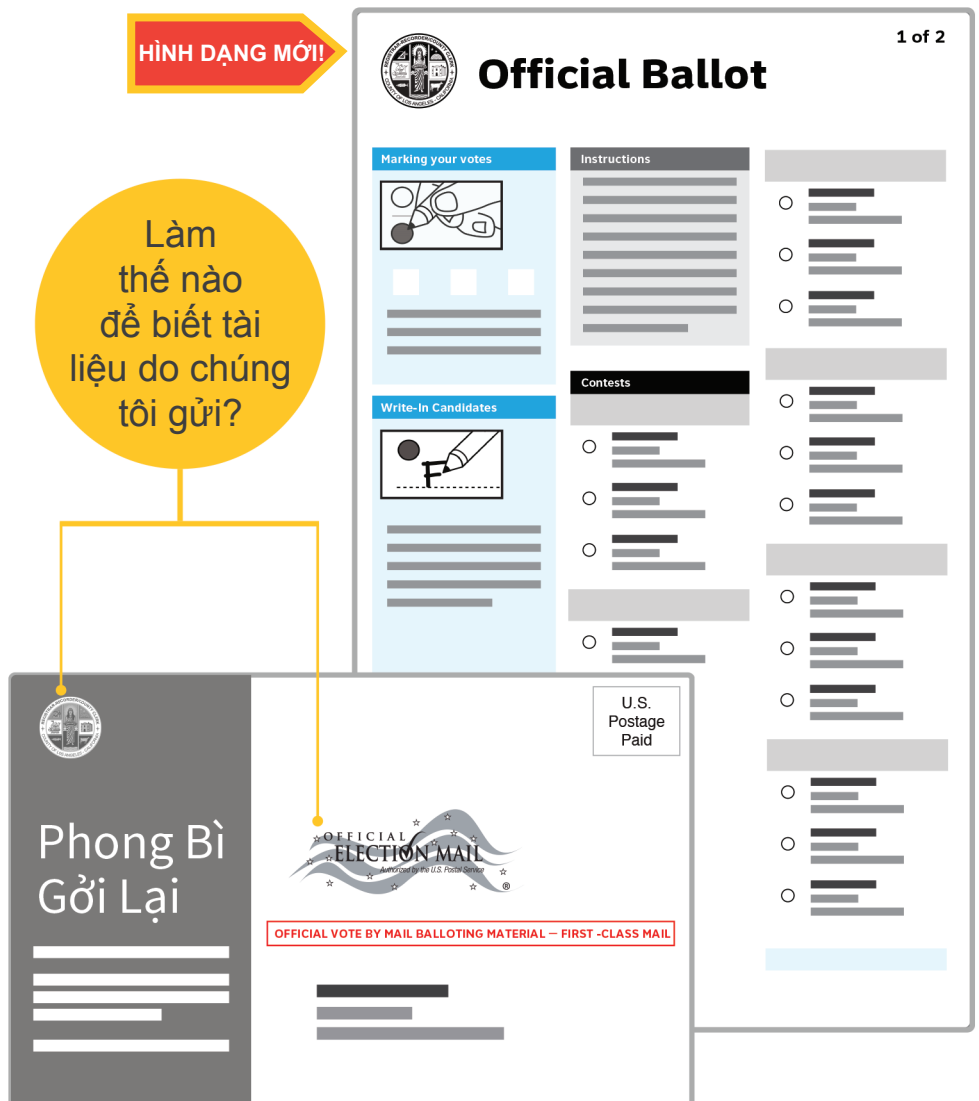

Vào LAvote.net để yêu cầu một lá phiếu Bầu bằng Thư, tìm một địa điểm tiếp nhận lá phiếu Bầu bằng Thư hoặc để theo dõi lá phiếu Bầu bằng Thư của quý vị.