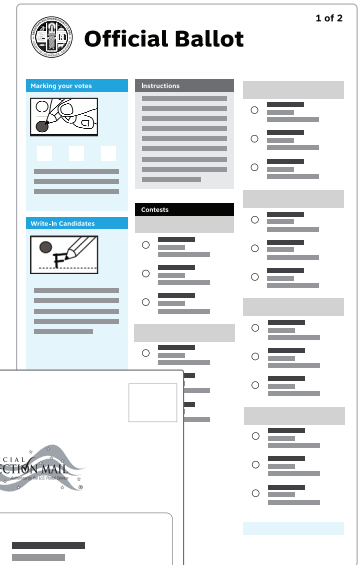

GIẢI PHÁP BẦU CỬ CHO MỌI NGƯỜI

NHỮNG THẮC MẮC THÔNG THƯỜNG VỀ BẦU CỬ BẰNG THƯ (VBM)

🟡 LÁ PHIẾU VBM MỚI TRÔNG NHƯ THỂ NÀO?

▲ Lá phiếu VBM sẽ là lá phiếu trọn vẹn chứa mọi thông tin cần thiết để bỏ phiếu. Dựa trên tầm cỡ của kỳ bầu cử và số lượng tranh cử trên lá phiếu, xấp VBM có thể chứa nhiều lá phiếu với thông tin tranh cử trên bìa trước và bìa sau.

Nếu quý vị yêu cầu tài liệu bầu cử bằng ngôn ngữ không phải tiếng Anh, quý vị sẽ nhận được một lá phiếu VBM bằng ngôn ngữ quý vị yêu cầu.

🟡 PHONG BÌ VBM TRÔNG NHƯ THỂ NÀO?

▲ Phong bì VBM được phát hành từ văn phòng Văn Khố Quận Los Angeles vẫn sẽ được đóng dấu ghi rằng: Thư Bầu Cử Chính Thức được Ủy Quyền bởi Dịch Vụ Bưu Điện Hoa Kỳ. Ngoài ra, quý vị sẽ thấy dấu triện của Quận trên mọi phong bì. Nếu có thắc mắc hoặc quan tâm liên quan đến VBM, vui lòng gọi 1-800-815-2666, chọn mục 2.